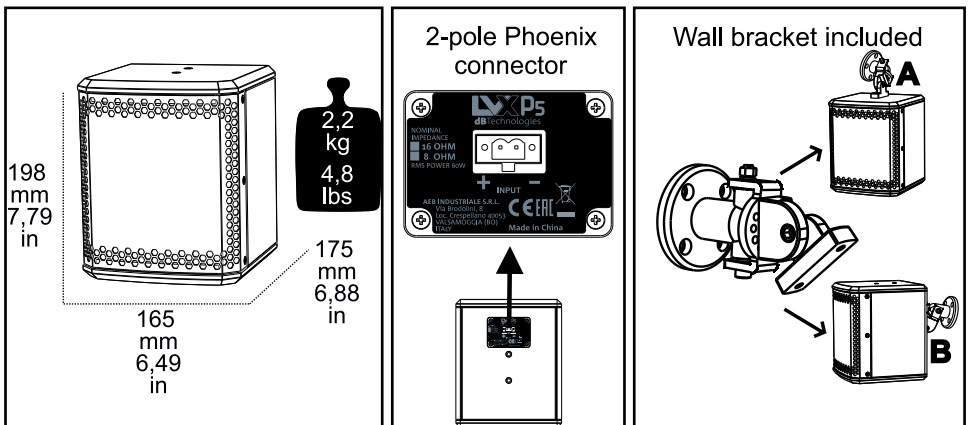

LVX P5

Professional Passive Full-range Speaker
WALL BRACKET INCLUDED

QUICK START USER MANUAL Section 1

The warnings in this manual must be observed together with the "USER MANUAL - Section 2".

Le avvertenze nel presente manuale devono essere osservate congiuntamente al "MANUALE D'USO - Sezione 2".