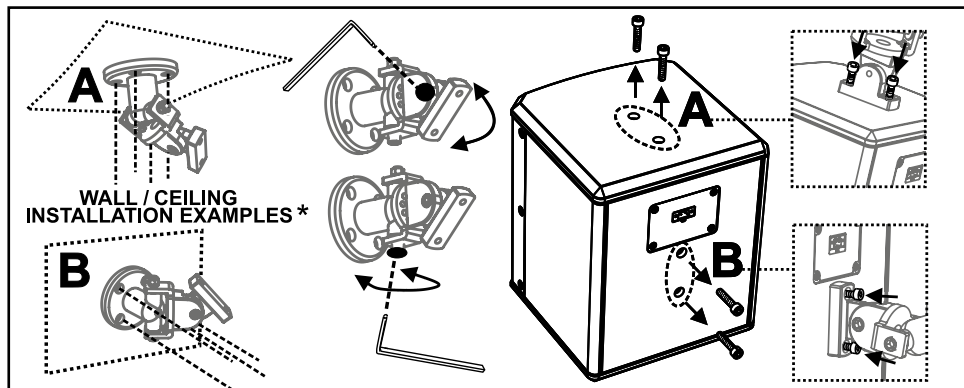

POWER SECTION

Nominal Impedance:	16 Ω
Power Handling (RMS)	60 W
Power Handling (Peak)	120 W

BRACKET INSTALLATION

ATTENZIONE*: Per l'installazione dell'accessorio è obbligatorio l'utilizzo di personale esperto. La staffa è utilizzabile solo con 1 speaker LVX P5. Non sono inclusi attrezzi e mezzi di fissaggio al muro/soffitto, che devono essere adeguati, previa verifica della parete stessa. Fare riferimento al manuale completo disponibile all'indirizzo: www.dbtechnologies.com. Ogni altro utilizzo è proibito.