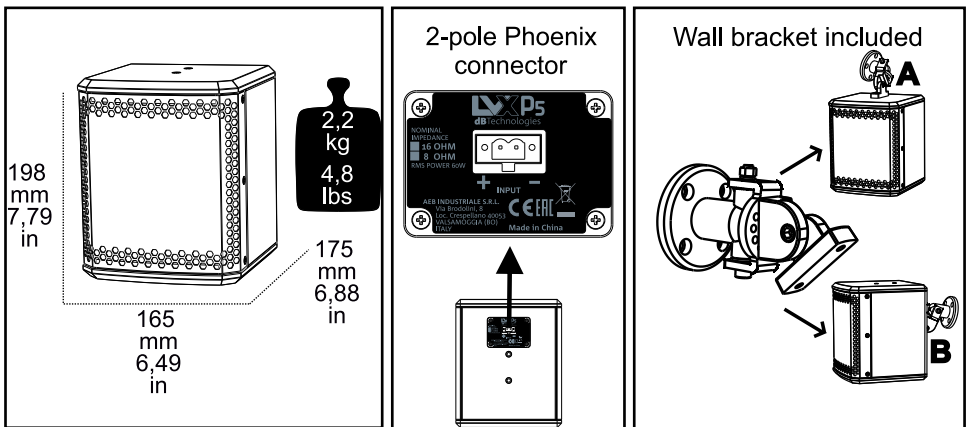

LVX P5

Professional Passive Full-range Speaker
WALL BRACKET INCLUDED

QUICK START USER MANUAL Section 1

The warnings in this manual must be observed together with the "USER MANUAL - Section 2".

Le avvertenze nel presente manuale devono essere osservate congiuntamente al "MANUALE D'USO - Sezione 2".