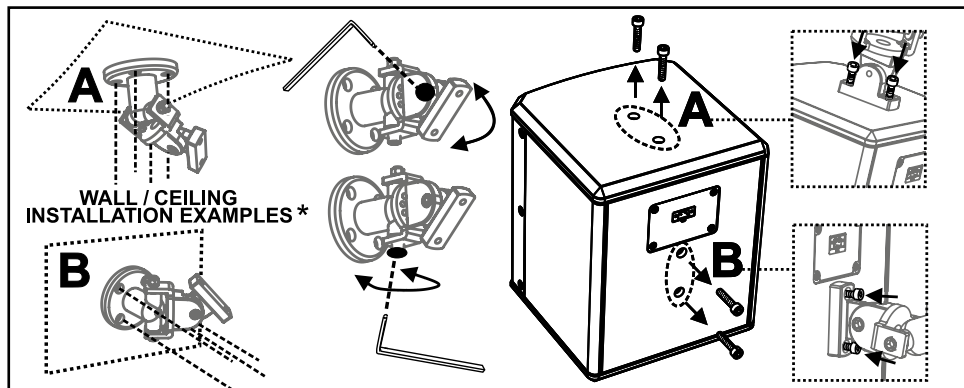

POWER SECTION

Nominal Impedance:	8 Ω
Power Handling (RMS)	60 W
Power Handling (Peak)	120 W

BRACKET INSTALLATION

ATTENZIONE*: Per l'installazione dell'accessorio è obbligatorio l'utilizzo di personale esperto. La staffa è utilizzabile solo con 1 speaker LVX P5. Non sono inclusi attrezzi e mezzi di fissaggio al muro/soffitto, che devono essere adeguati, previa verifica della parete stessa. Fare riferimento al manuale completo disponibile all'indirizzo: www.dbtechnologies.com. Ogni altro utilizzo è proibito.