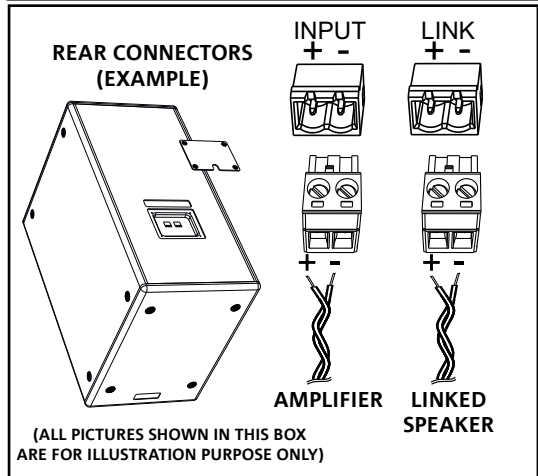

IS8S

PACKAGE CONTENT

- A IS8S Subwoofer
- B M8 pickup points (x16)
- C Rear plate
- D Documentation
- E Rubber Feet

QUICK START USER MANUAL Section 1

The warnings in this manual must be observed together with the "USER MANUAL - Section 2".
 Le avvertenze nel presente manuale devono essere osservate congiuntamente al "MANUALE D'USO - Sezione 2".
 Die Warnungen in diesem Handbuch müssen in Verbindung mit der "BEDIENUNGSANLEITUNG - Abschnitt 2" beobachtet werden".
 Les avertissements spécifiés dans ce manuel doivent être respectés ainsi que les "CARACTERISTIQUES TECHNIQUES -Section 2"
 Las advertencias del presente manual se deben tener en cuenta conjuntamente con las del "MANUAL DEL USUARIO" - Sección 2".

MAIN FEATURES

Type:	Passive subwoofer, wooden box, water paint coating
Connector type:	Euroblock (Phoenix)
Main installation uses:	Floor, Hung
Rigging points:	Flyable with 16 x M8 pickup points

ACOUSTIC SECTION

DIMENSIONS AND WEIGHT

Width:	470 mm 18.5 in
Height:	230 mm 9.1 in
Depth:	330 mm 13 in
Weight:	10 kg / 22 lbs

Check the updated version of this document on: www.dbtechnologies.com where you can find also all the suggestions about EQ for the best use of this subwoofer.