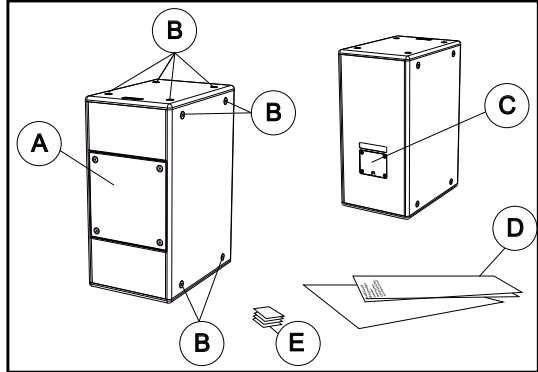

IS8S

PACKAGE CONTENT

- A IS8S Subwoofer
- B M8 pickup points (x16)
- C Rear plate
- D Documentation
- E Rubber Feet

QUICK START USER MANUAL Section 1

The warnings in this manual must be observed together with the "USER MANUAL - Section 2".
 Le avvertenze nel presente manuale devono essere osservate congiuntamente al "MANUALE D'USO - Sezione 2".
 Die Warnungen in diesem Handbuch müssen in Verbindung mit der "BEDIENUNGSANLEITUNG - Abschnitt 2" beobachtet werden".
 Les avertissements spécifiés dans ce manuel doivent être respectés ainsi que les "CARACTERISTIQUES TECHNIQUES -Section 2"
 Las advertencias del presente manual se deben tener en cuenta conjuntamente con las del "MANUAL DEL USUARIO" - Sección 2".

MAIN FEATURES

Type:	Passive subwoofer, wooden box, water paint coating
Connector type:	Euroblock (Phoenix)
Main installation uses:	Floor, Hung
Rigging points:	Flyable with 16 x M8 pickup points

ACOUSTIC SECTION

DIMENSIONS AND WEIGHT

Width:	470 mm 18.5 in
Height:	230 mm 9.1 in
Depth:	330 mm 13 in
Weight:	10 kg / 22 lbs

Check the updated version of this document on: www.dbtechnologies.com where you can find also all the suggestions about EQ for the best use of this subwoofer.